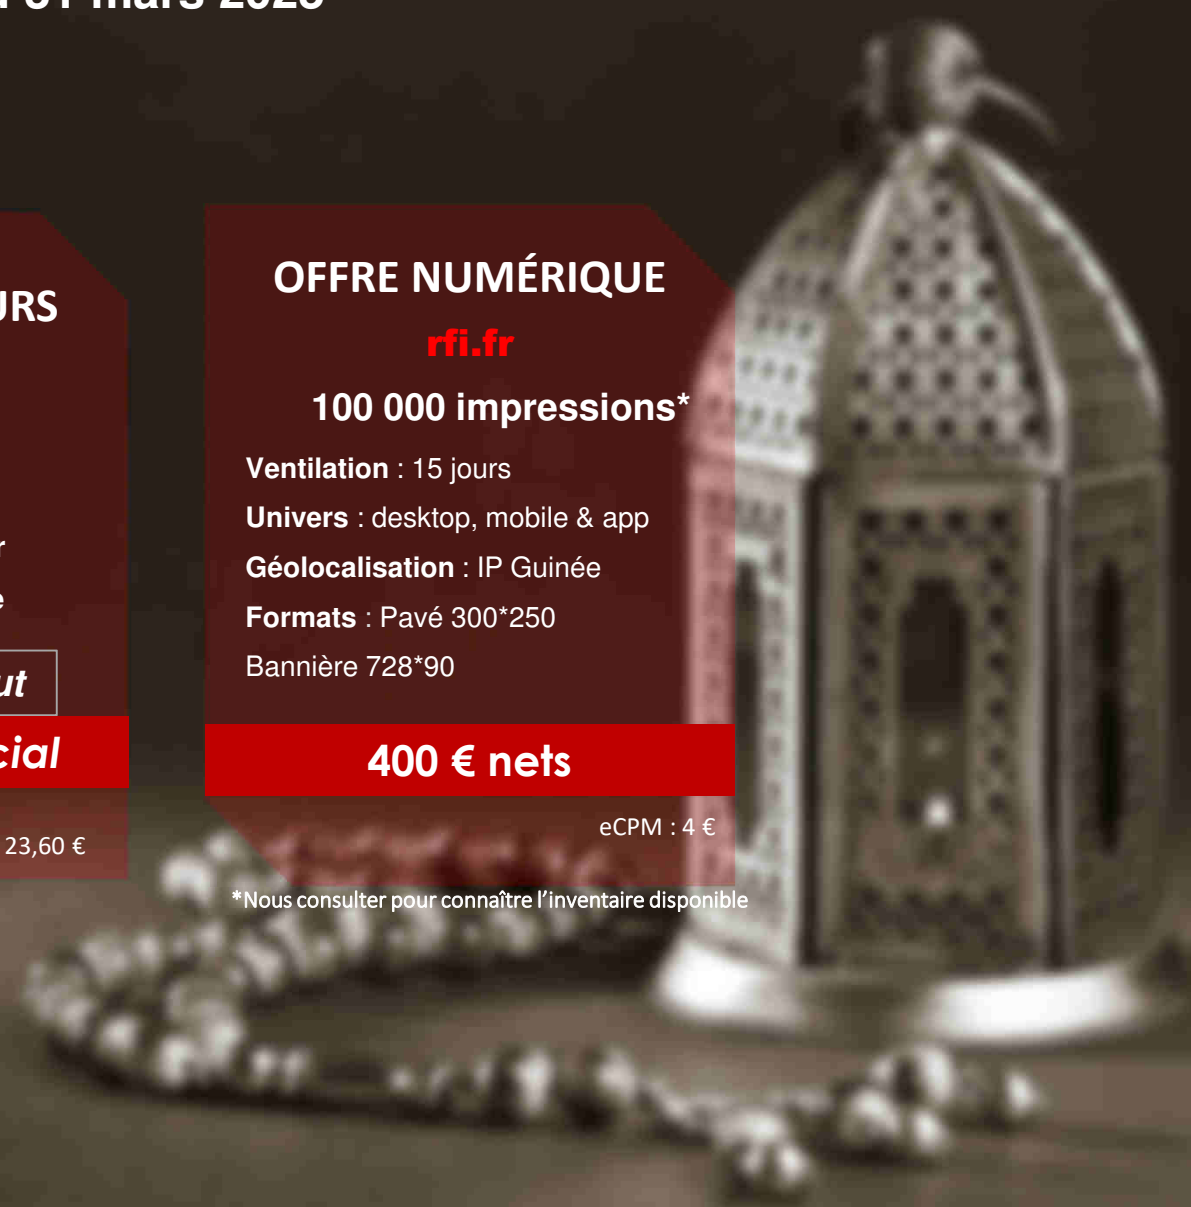

Géolocalisation : IP Guinée

Formats : Pavé 300*250

Bannière 728*90

400 € nets

eCPM : 4 €

*Nous consulter pour connaître l'inventaire disponible

Tabaski 2025

MAI/JUIN