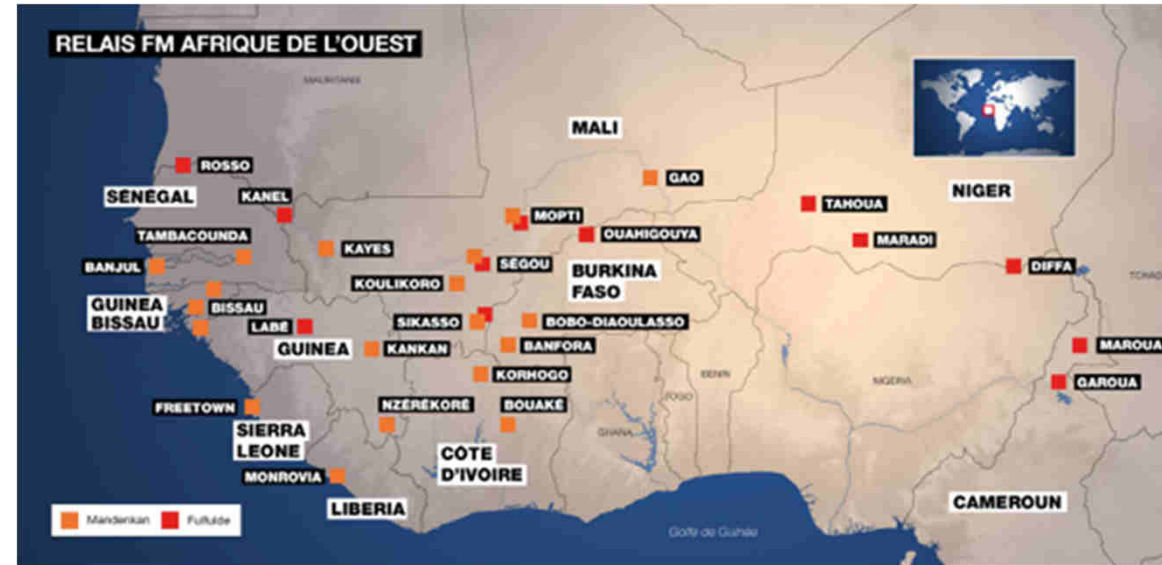

OFFRE PUBLICITAIRE RFI MANDENKAN

**ETRE AU PLUS PROCHE DES
AUDITEURS**

COMMUNIQUER SUR RFI MANDENKAN POUR TOUCHER PLUS DE 40 MILLIONS DE LOCUTEURS

23 relais FM

Burkina Faso : Banfora 91.5 FM, Bobo Dioulasso 99.4 FM, Koudougou 93 FM, Ouahigouya 94.3 FM
Côte d'Ivoire : Bouaké 97.6 FM, Korhogo 97.6 FM
Mali : Bamako 98.5 FM, Gao 92.1 FM, Kayes 95.4 FM, Mopti 97.7 FM, Ségou 93.6 FM, Sikasso 95 FM
Sénégal : Kaolack 91.5 FM, Tambacounda 94.4 FM
Gambie : Banjul 89 FM
Guinée : Conakry 89.9 FM, Kankan 89.9 FM, Nzerékoré 89.9 FM
Guinée Bissau : Bissau 94 FM, Gabu 93.6 FM, Catio 101.5 FM
Liberia : Monrovia 106 FM
Sierra Leone : Freetown 89.9 FM

Ondes courtes

ZONE 4 – Afrique Ouest
08h00 – 08h30 : 15455 Khz Bande 19
12h00 – 12h30 | 17h00 – 17h30 : 13720 Khz Bande 22

148 radios partenaires

Satellite,
internet fixe et mobile

UNE PROGRAMMATION OPTIMALE A DES HORAIRES DE GRANDE ECOUTE